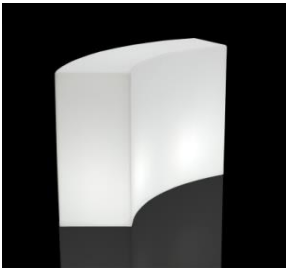

LOCATION TABLE PLIANTE 43X76 CM
REGLABLE EN HAUTEUR

12,00 € T.T.C.

LOCATION BREACK BAR

POLYETHYLENE BLANC
DIMENSION 175X75H110
FILAIRE NON FILAIRE AMPOULE E27 OU CANDY LIGHT
CHOIX DES COULEURS TELECOMMANDE

150,00 € T.T.C.

LOCATION SNACK BAR

Matériaux : Polyéthylène blanc
Longueur 165cm ; largeur 60cm ; Hauteur 100cm
Alimentation : secteur

Illumination selon ampoule
2 ampoules E27 25W (non fournies) ou ampoules led RVB E27 (non fournies)
Mode : Fixe

LOCATION

130,00 € T.T.C.

LOCATION BAR BARAONDA

BAR PLIANT WAVE ELEMENT DROIT 140X110X90
BAR PLIANT WAVE ELEMENT D ANGLE 90X90X90
Alimentation : secteur

270 € T.T.C.

170 € T.T.C.

Illumination selon ampoule
2 ampoules E27 25W (non fournies) ou ampoules led RVB E27 (non fournies)
Mode : Fixe

LOCATION OPEN CUBE

DIMENSION 43X43 CM FILAIRE BLANC CHAUD OU BLANC FROID

45,00 € T.T.C.

IDEALE ARRIERE DE BAR